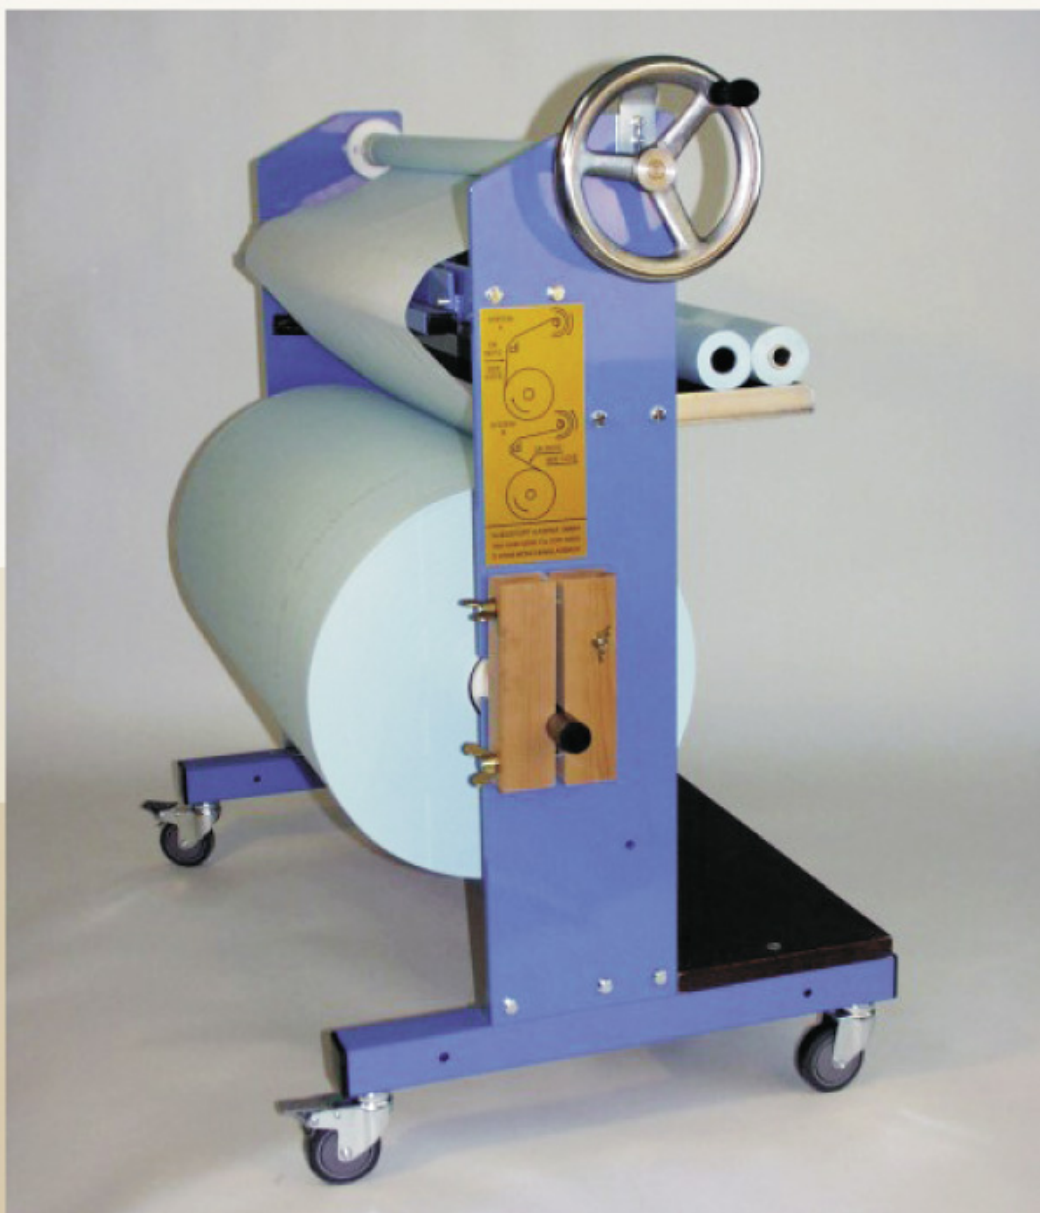

Rebobinadora de tela lavadores

Sontara

Máquina especialmente diseñada para convertir rollos de tela Sontara de 500 metros a bobinas de 8 metros. Máquina de accionamiento manual por volante.